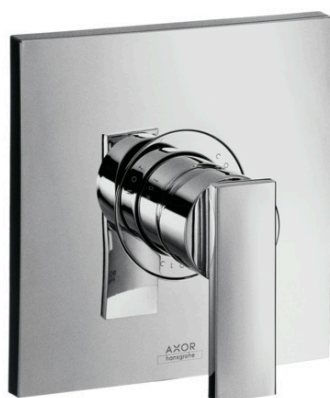

AXOR Citterio
1-grebs brusearmatur til indbygning
Overflader : krom Art.Nr.: 39655000

Beskrivelse

Kendetegn

- tilslutningstype: indbygningsdel
- keramisk kartusche
- mulighed for temperaturbegrænsning
- materiale: metal
- med lyddæmper
- Kombineres med iBox Universal 01810180
- inklusive: metalroset, greb, hylster, funktionsblok
- ETA VA 1.42/18751
- STA 1392

Produktdetaljer

VVS-nr.	727366004
Pris ekskl. moms	3.245,00 DKK
Pris inkl. moms *	4.056,25 DKK

Produktbillede