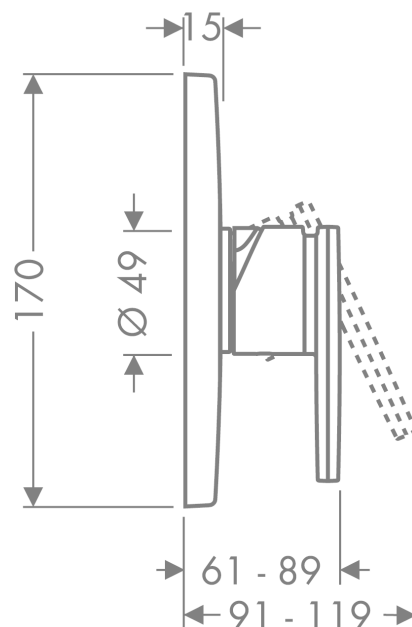

AXOR Citterio
1-grebs brusearmatur til indbygning
 Overflader : krom Art.Nr.: 39655000

Beskrivelse

Kendetegn

- tilslutningstype: indbygningsdel
- keramisk kartusche
- mulighed for temperaturbegrænsning
- materiale: metal
- med lyddæmper
- Kombineres med iBox Universal 01810180
- inklusive: metalroset, greb, hylster, funktionsblok
- ETA VA 1.42/18751
- STA 1392

Produktdetaljer

VVS-nr.	727366004
Pris ekskl. moms	3.245,00 DKK
Pris inkl. moms *	4.056,25 DKK

Produktbillede

Måltegning

Gennemløbsdiagram