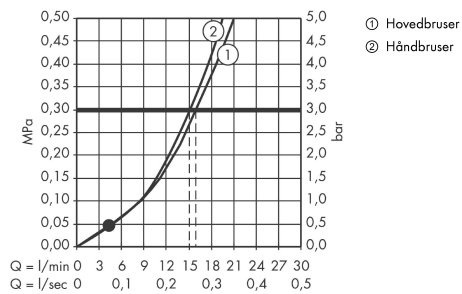

AXOR Citterio
Showerspipe med 1-grebs armatur og hovedbruser 180 1jet
 Overflader : krom Art.Nr.: 39620000

Gennemløbsdiagram

AXOR Citterio

Showerspipe med 1-grebs armatur og hovedbruser 180 1jet

Overflader : krom Art.Nr.: 39620000