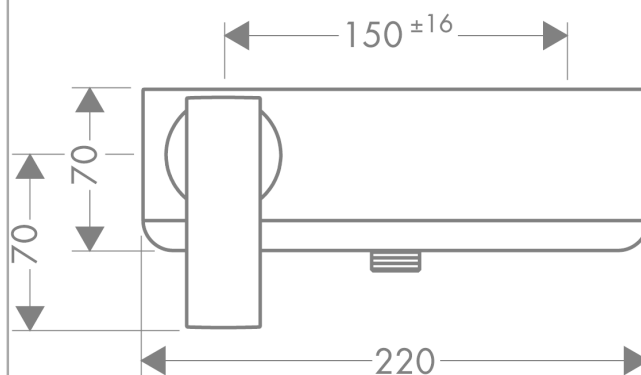

AXOR Citterio
1-grebs brusearmatur
 Overflader : krom Art.Nr.: 39600000

Beskrivelse

Kendetegn

- tilslutningstype: S-tilslutninger
- stikmål: 150 mm ± 16 mm
- keramisk kartusche
- mulighed for temperaturbegrænsning
- med kontraventil
- med lyddæmper
- slangetilslutning DN15

Produktdetaljer

VVS-nr.	727140004
Pris ekskl. moms	7.242,00 DKK
Pris inkl. moms *	9.052,50 DKK

Produktbillede

Måltegning

Gennemløbsdiagram

Shower outlet with 1B-resistance