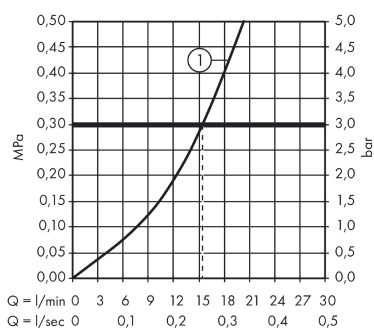

Produktdetaljer

VVS-nr.	727140004
Pris ekskl. moms	7.242,00 DKK
Pris inkl. moms *	9.052,50 DKK

Produktbillede

Måltegning

Gennemløbsdiagram

Shower outlet with 1B-resistance