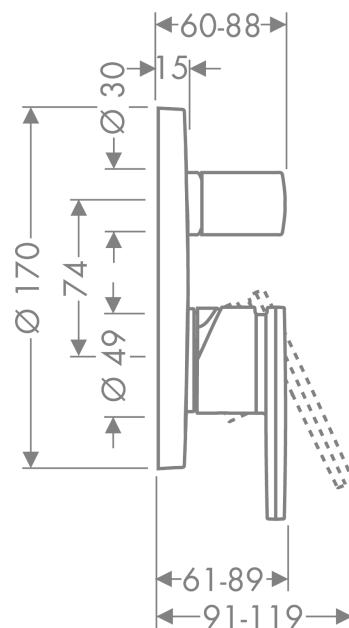

AXOR Citterio
1-grebs kar-/brusearmatur til indbygning
 Overflader : krom Art.Nr.: 39455000

Beskrivelse

Kendetegn

- tilslutningstype: indbygningsdel
- keramisk kartusche
- mulighed for temperaturbegrænsning
- med automatisk tilbagestilling
- med lyddæmper
- kombineres med iBox universal 01810180
- inklusive: metalroset, greb, hylster, omskifter, funktionsblok
- ETA VA 1.42/18751
- STA 1392

Produktdetaljer

VVS-nr.	727367004
Pris ekskl. moms	3.506,00 DKK
Pris inkl. moms *	4.382,50 DKK

Produktbillede

Måltegning

Gennemløbsdiagram