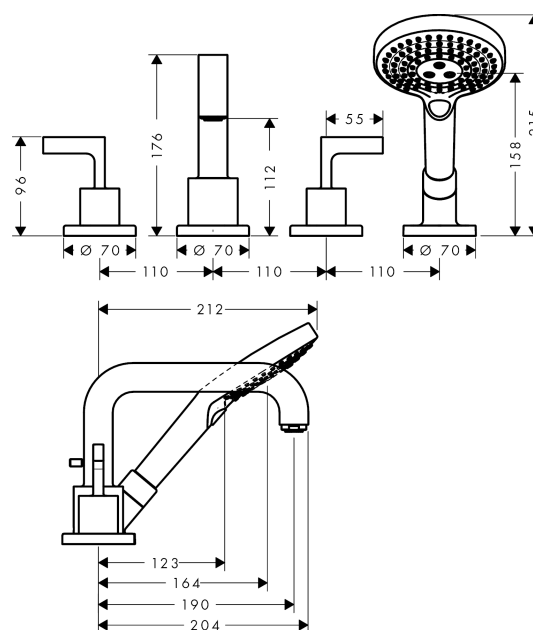

AXOR Citterio
4-huls kararmatur til montering på flisekant.
 Overflader : krom Art.Nr.: 39454000

Beskrivelse

Kendetegn

- fremspring 190 mm
- med roset
- tilslutningstype: indbygningsdel
- normalstråle
- med keramiske ventiler varm/kold 90°
- med automatisk tilbagestilling
- kontraventil
- maksimal udtrækningslængde håndbruser: 1,10 m
- bruserholder integreret
- monteres med indbygningsdel 14445180
- inklusive: greb, roset, kartud med omskifter, kontraventil

Produktdetaljer

Pris ekskl. moms	13.289,00 DKK
Pris inkl. moms *	16.611,25 DKK

Teknologi

Produktbillede

Måltegning

Gennemløbsdiagram