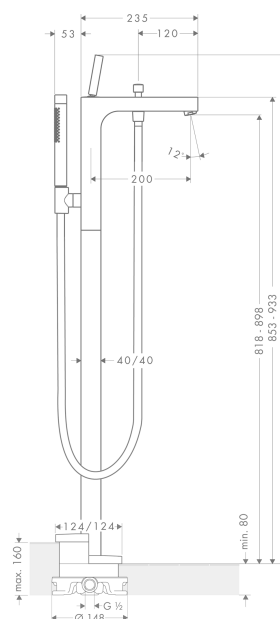

AXOR Citterio
1-grebs karsøjle til gulvmontering
 Overflader : krom Art.Nr.: 39451000

Beskrivelse

Kendetegn

- fremspring 200 mm
- tilslutningstype: indbygningsdel
- normalstråle
- gennemstrømsmængde: 17 l/min
- joystick keramisk kartusche
- med automatisk tilbagestilling
- kontraventil
- bruserholder integreret
- kombineres med indbygningsdel 10452180 og lækagesikringer 96362000

Produktdetaljer

VVS-nr.	727597104
Pris ekskl. moms	15.552,00 DKK
Pris inkl. moms *	19.440,00 DKK

Teknologi

Designpriser

reddot design award

Produktbillede

Måltegning

Gennemløbsdiagram

AXOR Citterio
1-grebs karsøjle til gulvmontering
Overflader : krom Art.Nr.: 39451000

Monteringseksempel