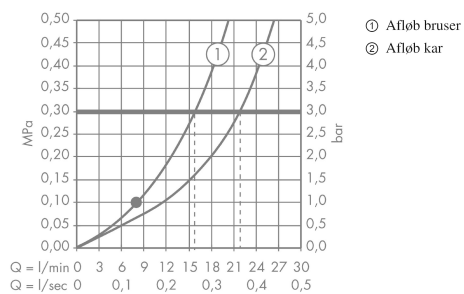

Gennemløbsdiagram