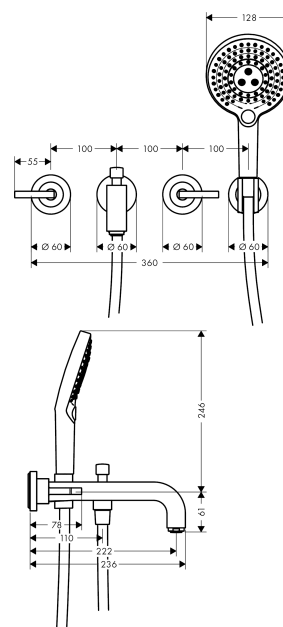

AXOR Citterio
3-huls kararmatur til vægmontering
 Overflader : krom Art.Nr.: 39448000

Beskrivelse

Kendetegn

- fremspring 222 mm
- med roset
- tilslutningstype: indbygningsdel
- normalstråle
- med keramiske ventiler varm/kold 90°
- med automatisk tilbagestilling
- kontraventil
- bruserholder integreret
- kombineres med indbygningsdel 10303180 og lækagesikringer 96362000

Produktdetaljer

Pris ekskl. moms	7.166,00 DKK
Pris inkl. moms *	8.957,50 DKK

Teknologi

Produktbillede

Måltegning

Gennemløbsdiagram