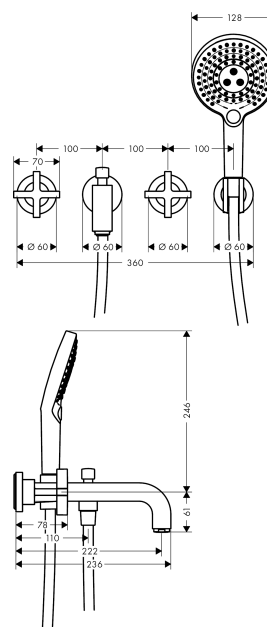

AXOR Citterio 3-huls karmatur

Overflader : krom Art.Nr.: 39447000

Beskrivelse

Kendetegn

- fremspring 222 mm
- med roset
- tilslutningstype: indbygningsdel
- normalstråle
- keramikventiler varm/kold 180°
- med automatisk tilbagestilling
- kontraventil
- bruserholder integreret
- kombineres med indbygningsdel 10303180 og lækagesikringer 96362000

Produktdetaljer

Pris ekskl. moms 7.201,00 DKK

Pris inkl. moms * 9.001,25 DKK

Teknologi

Produktbillede

Måltegning

Gennemløbsdiagram