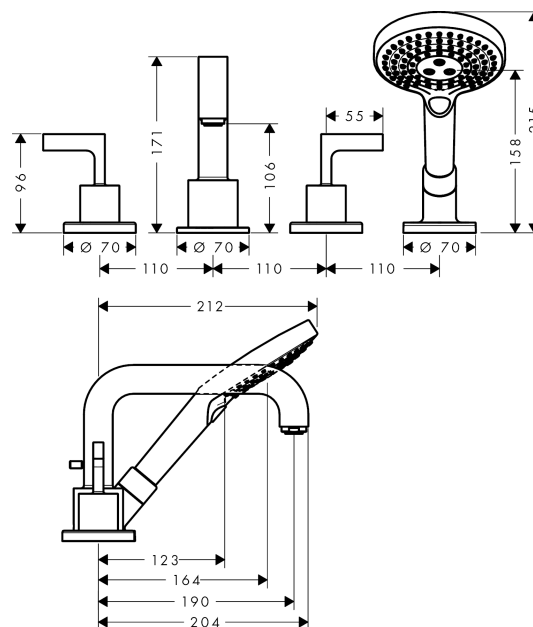

AXOR Citterio

4-huls karmatur til karkant

Overflader : krom Art.Nr.: 39446000

Beskrivelse

Kendetegn

- fremspring 190 mm
- med roset
- tilslutningstype: indbygningsdel
- normalstråle
- med keramiske ventiler varm/kold 90°
- med automatisk tilbagestilling
- kontraventil
- maksimal udtrækningslængde håndbruser: 1,10 m
- bruserholder integreret
- monteres med indbygningsdel 13444180
- inklusive: greb, roset, kartud med omskifter, kontraventil

Produktdetaljer

Pris ekskl. moms 10.881,00 DKK

Pris inkl. moms * 13.601,25 DKK

Teknologi

Produktbillede

Måltegning

Gennemløbsdiagram