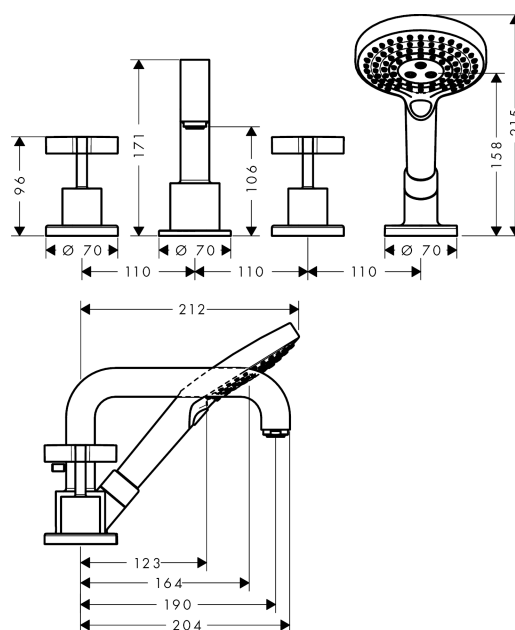

AXOR Citterio
4-huls karmatur til karkant
 Overflader : krom Art.Nr.: 39445000

Beskrivelse

Kendetegn

- fremspring 190 mm
- med roset
- tilslutningstype: indbygningsdel
- normalstråle
- keramikventiler varm/kold 180°
- med automatisk tilbagestilling
- kontraventil
- maksimal udtrækningslængde håndbruser: 1,10 m
- bruserholder integreret
- monteres med indbygningsdel 13444180
- inklusive: greb, roset, kartud med omskifter, kontraventil

Produktdetaljer

Pris ekskl. moms	10.881,00 DKK
Pris inkl. moms *	13.601,25 DKK

Teknologi

Produktbillede

Måltegning

Gennemløbsdiagram