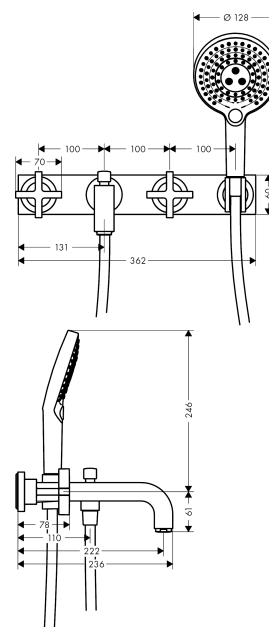

AXOR Citterio
3-huls kararmatur til væg
 Overflader : krom Art.Nr.: 39442000

Beskrivelse

Kendetegn

- fremspring 222 mm
- med plade
- tilslutningstype: indbygningsdel
- normalstråle
- med keramiske ventiler varm/kold 90°
- med automatisk tilbagestilling
- kontraventil
- bruserholder integreret
- kombineres med indbygningsdel 10303180 og lækagesikringer 96362000

Produktdetaljer

VVS-nr. 725441504
 Pris ekskl. moms 8.694,00 DKK
 Pris inkl. moms * 10.867,50 DKK

Teknologi

Produktbillede

Måltegning

Gennemløbsdiagram