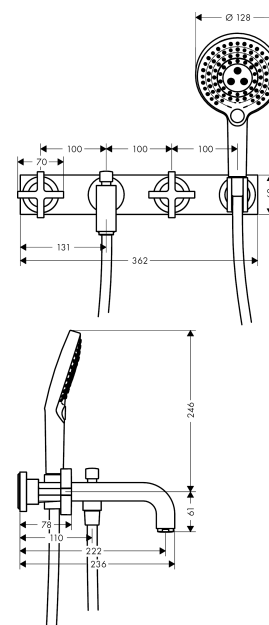

##### Kendetegn

- fremspring 222 mm
- med plade
- tilslutningstype: indbygningsdel
- normalstråle
- keramikventiler varm/kold 180°
- med automatisk tilbagestilling
- kontraventil
- bruserholder integreret
- kombineres med indbygningsdel 10303180 og lækagesikringer 96362000

#### Måltegning