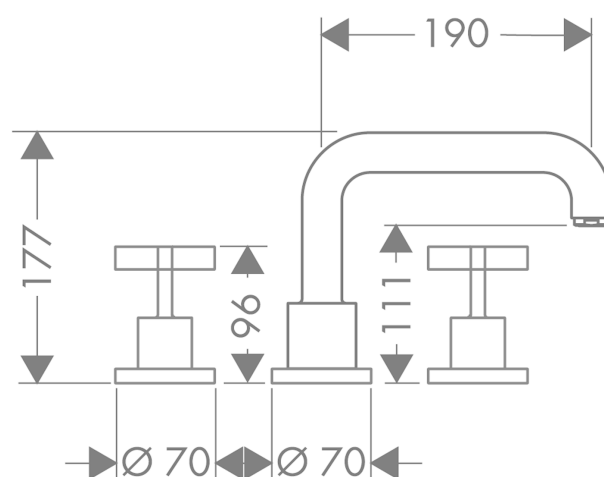

AXOR Citterio
Axor Citterio 3-huls karmatur
 Overflader : krom Art.Nr.: 39436000

Beskrivelse

Kendetegn

- fremspring 190 mm
- tilslutningstype: indbygningsdel
- normalstråle
- keramikventiler varm/kold 180°
- inklusive: greb, roset, kartud

Produktdetaljer

VVS-nr. 725576104
 Pris ekskl. moms 7.681,00 DKK
 Pris inkl. moms * 9.601,25 DKK

Teknologi

Produktbillede

Måltegning

Gennemløbsdiagram