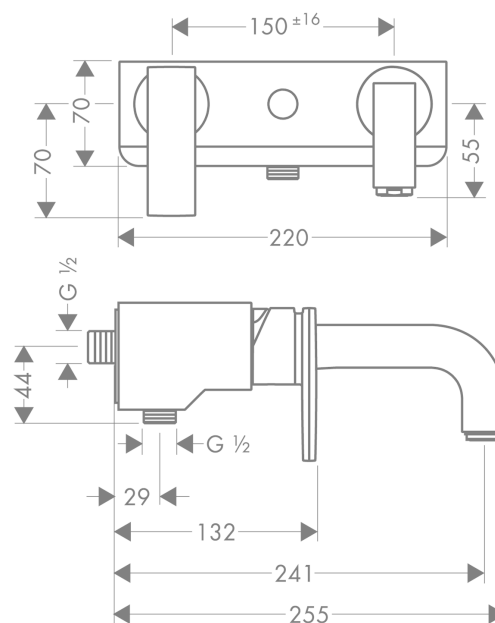

Måltegning