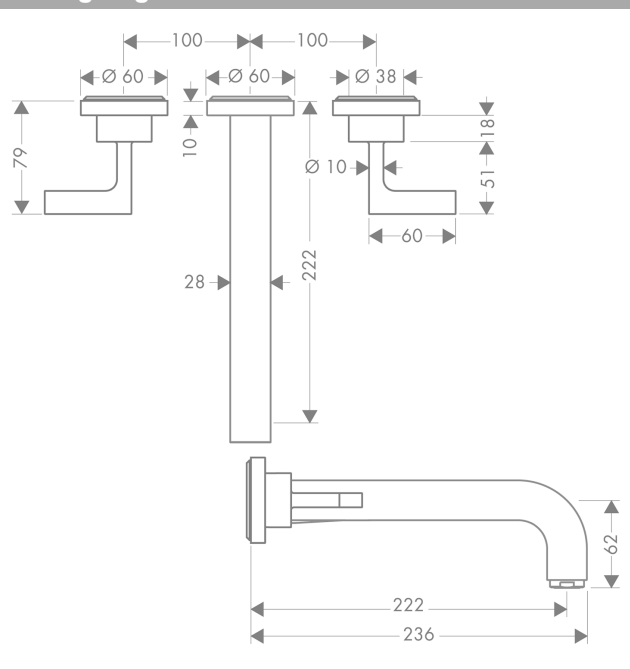

### Kendetegn

- fremspring 222 mm
- normalstråle
- gennemstrømsmængde: 5 l/min
- med keramiske ventiler varm/kold 90°
- siventil, der ikke kan lukkes
- Kombineres med indbygningsdel 10303180 og lækagesikringer 96362000
- ETA VA 1.42/19070
- STA 1420

## Måltegning