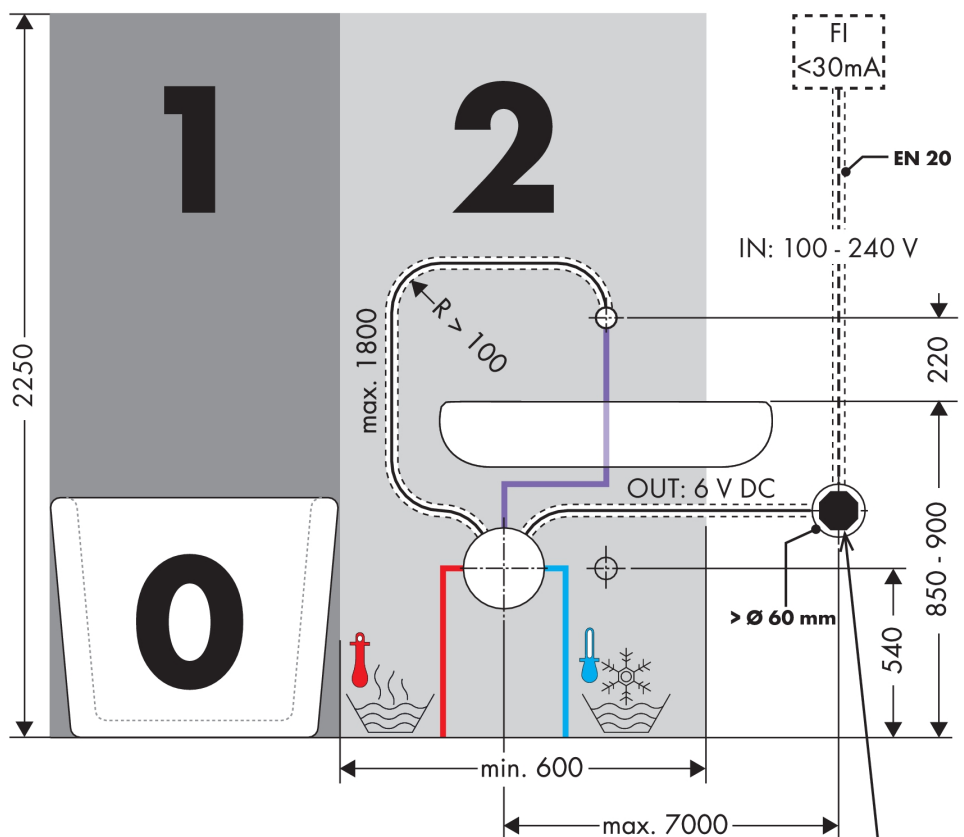

AXOR Citterio
Elektronisk håndvaskarmatur til indbygning, 220 mm tud
Overflader : krom Art.Nr.: 39118000

Monteringseksempel