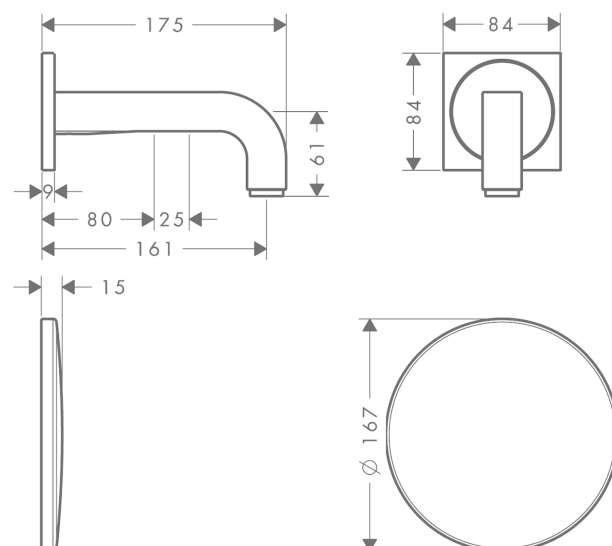

#### Kendetegn

- fremspring 160 mm
- infrarød sensorteknik
- 230 V-nettilslutning
- temperatur justerbar via iBox
- manuelt vandstop til rengøring
- tyverisikret perlator
- rækkevidde for infrarødsensorerne justerbar (2 indstillinger)
- automatisk omgivelsestilpasning af infrarødsensorerne
- normalstråle
- gennemstrømsmængde 5 l/min
- smudsfangsi i tilslutningsslangerne
- vær for optimal funktion opmærksom på en mindsteafstand fra midte udløb til bagerste håndvaskkant på 140 mm
- inklusive: roset, tud, roset til iBox, Trafo 6V / 6 Watt
- ETA VA 1.42/20197
- STA 1428

### Måltegning