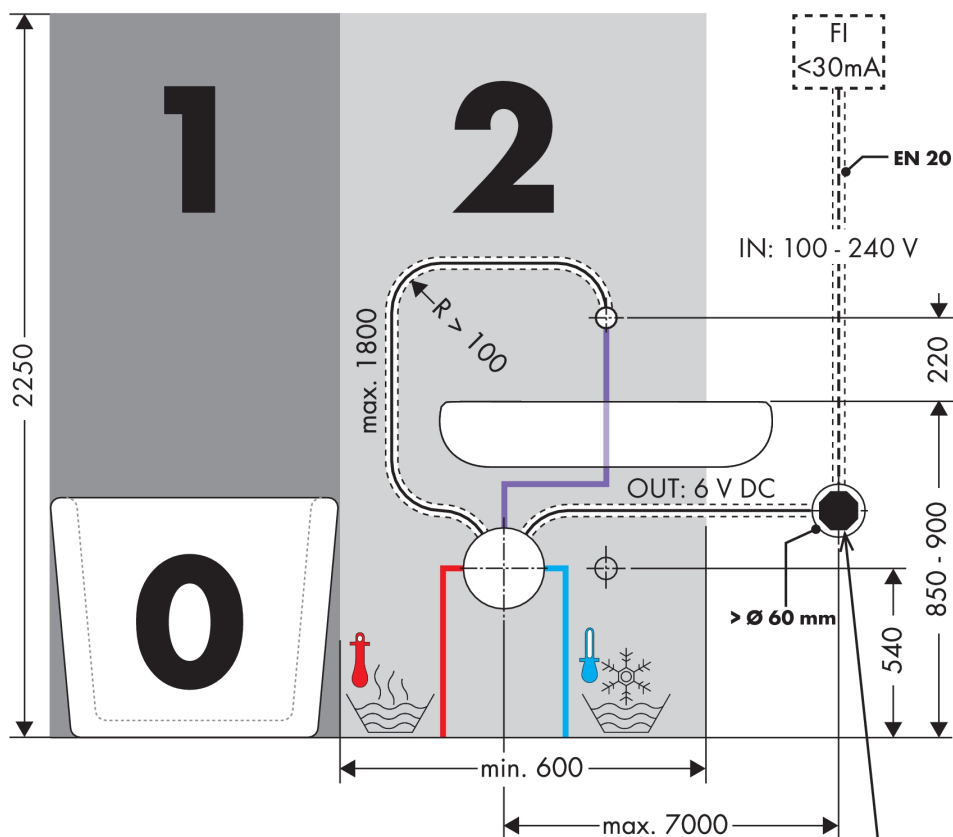

#### Kendetegn

- fremspring 160 mm
- infrarød sensorteknik
- 230 V-nettilslutning
- temperatur justerbar via iBox
- manuelt vandstop til rengøring
- tyverisikret perlator
- rækkevidde for infrarødsensorerne justerbar (2 indstillinger)
- automatisk omgivelsestilpasning af infrarødsensorerne
- normalstråle
- gennemstrømsmængde 5 l/min
- smudsfangsi i tilslutningsslangerne
- vær for optimal funktion opmærksom på en mindsteafstand fra midte udløb til bagerste håndvaskkant på 140 mm
- inklusive: roset, tud, roset til iBox, Trafo 6V / 6 Watt
- ETA VA 1.42/20197
- STA 1428

### Måltegning

### Gennemløbsdiagram

**AXOR Citterio**  
**Elektronisk håndvaskarmatur til indbygning, 160 mm tud**  
 Overflader : krom Art.Nr.: 39117000

**Monteringseksempel**

**DIN VDE 0100 Teil 701 / IEC 60364-7-701**