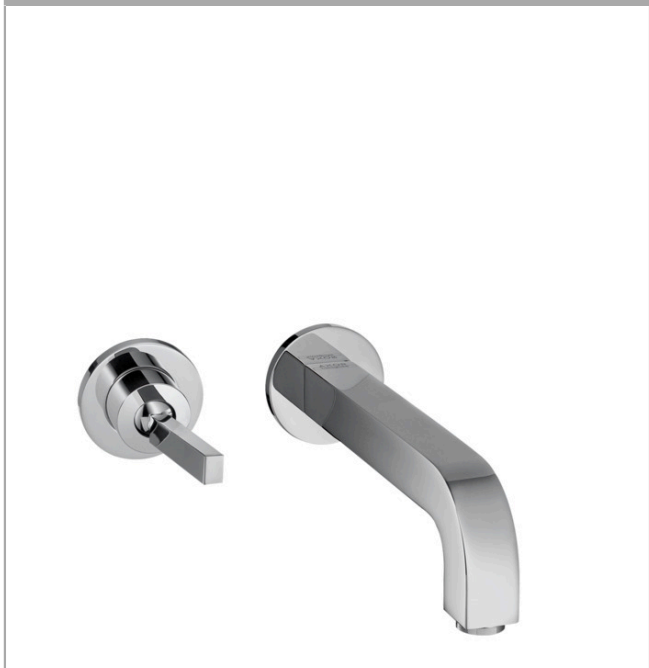

AXOR Citterio
2-huls håndvaskarmatur til væg, 220 mm tud
Overflader : krom Art.Nr.: 39116000

Beskrivelse

Kendetegn

- greb til montering til højre eller venstre
- fremspring 220 mm
- normalstråle
- gennemstrømsmængde: 5 l/min
- joystick keramisk kartusche
- siventil, der ikke kan lukkes
- Kombineres med indbygningsdel 13623180 og lækagesikringer 96362000
- GDV 04/00121
- ETA VA 1.42/19221
- STA 1395

Produktdetaljer

VVS-nr.	702485204
Pris ekskl. moms	4.744,00 DKK
Pris inkl. moms *	5.930,00 DKK

Teknologi

Produktbillede