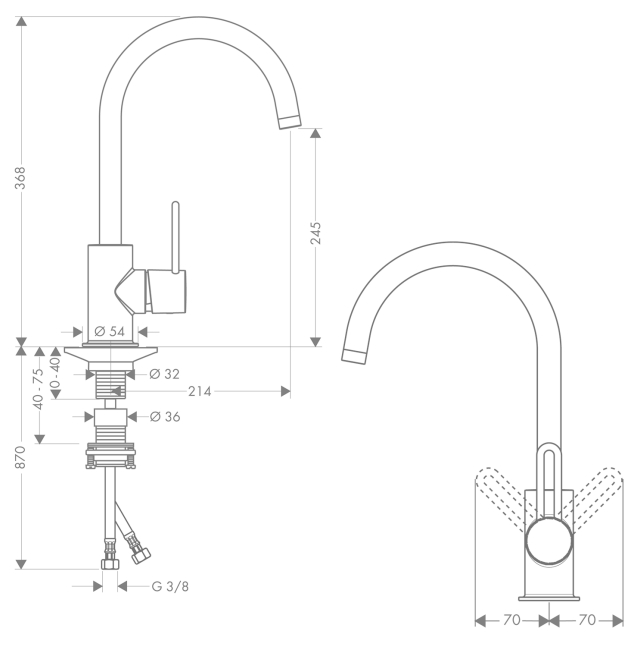

AXOR Uno²

1-grebs køkkenarmatur

Overflader : stainless steel finish Art.Nr.: 38830800

Beskrivelse

Kendetegn

- svingningsområde 360°
- greb til montering til højre eller venstre
- lodret grebpositionering
- normalstråle
- gennemstrømsmængde 12 l/min
- keramisk kartusche
- G 3/8-tilslutningsslanger
- integreret kontra ventil
- GDV 04/00129
- STA 1375

Produktdetaljer

VVS-nr.	705824016
Pris ekskl. moms	6.665,00 DKK
Pris inkl. moms *	8.331,25 DKK

Produktbillede

Måltegning

Gennemløbsdiagram