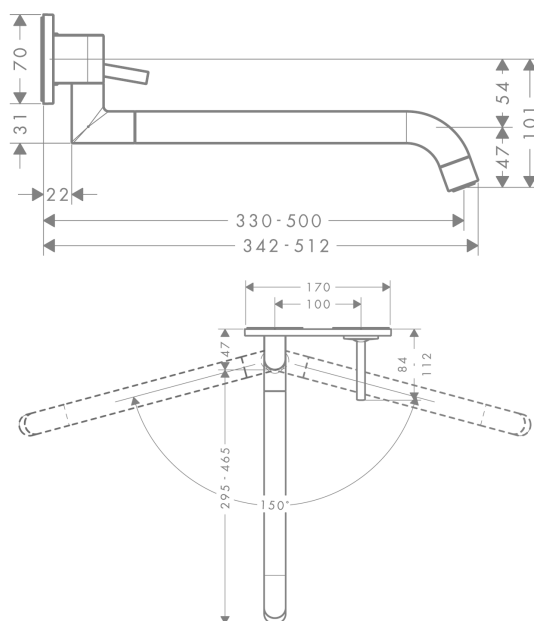

AXOR Uno²

1-grebs køkkenarmatur til væg

Overflader : stainless steel finish Art.Nr.: 38815800

Beskrivelse

Kendetegn

- svingningsområde 110° / 150°
- med teleskopfunktion (330-500 mm)
- greb til montering til højre eller venstre
- normalstråle
- gennemstrømsmængde 9 l/min
- joystick keramisk kartusche
- monteres med indbygningsdel
- integreret kontraventil
- Kombineres med indbygningsdel 13622180 og lækagesikringer 96362000
- ETA VA 1.42/20111
- STA 1430

Produktdetaljer

VVS-nr.	709152180
Pris ekskl. moms	6.603,00 DKK
Pris inkl. moms *	8.253,75 DKK

Produktbillede

Måltegning

Gennemløbsdiagram

AXOR Uno²

1-grebs køkkenarmatur til væg

Overflader : stainless steel finish

Art.Nr.: 38815800

Monteringseksempel