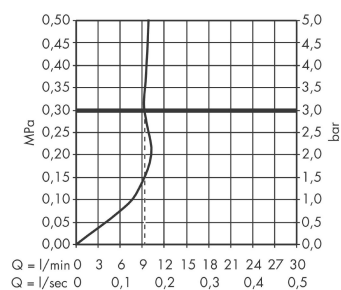

Produktdetaljer

VVS-nr.	709152180
Pris ekskl. moms	6.603,00 DKK
Pris inkl. moms *	8.253,75 DKK

Produktbillede

Måltegning

Gennemløbsdiagram

AXOR Uno²

1-grebs køkkenarmatur til væg

Overflader : stainless steel finish