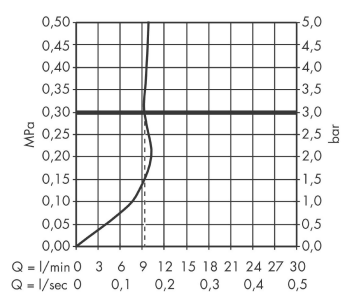

Produktdetaljer

VVS-nr.	709152104
Pris ekskl. moms	4.812,00 DKK
Pris inkl. moms *	6.015,00 DKK

Produktbillede

Måltegning

Gennemløbsdiagram

AXOR Uno²

1-grebs køkkenarmatur til væg

Overflader : krom Art.Nr.: 38815000