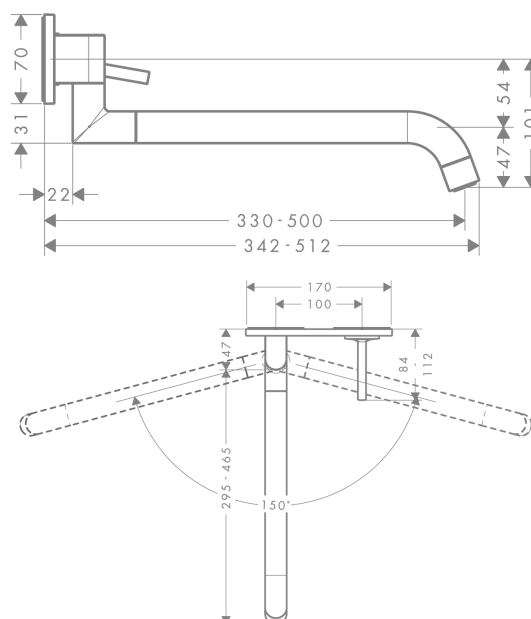

AXOR Uno²

1-grebs køkkenarmatur til væg

Overflader : krom Art.Nr.: 38815000

Beskrivelse

Kendetegn

- svingningsområde 110° / 150°
- med teleskopfunktion (330-500 mm)
- greb til montering til højre eller venstre
- normalstråle
- gennemstrømsmængde 9 l/min
- joystick keramisk kartusche
- monteres med indbygningsdel
- integreret kontraventil
- Kombineres med indbygningsdel 13622180 og lækagesikringer 96362000
- ETA VA 1.42/20111
- STA 1430

Produktdetaljer

VVS-nr.	709152104
Pris ekskl. moms	4.812,00 DKK
Pris inkl. moms *	6.015,00 DKK

Produktbillede

Måltegning

Gennemløbsdiagram

AXOR Uno²

1-grebs køkkenarmatur til væg

Overflader : krom Art.Nr.: 38815000