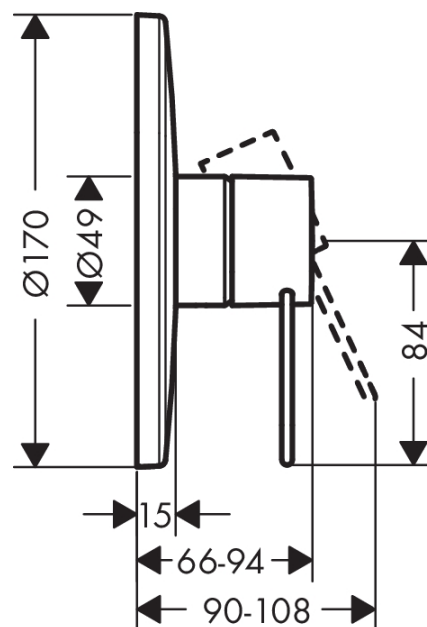

AXOR Uno

1-grebs brusearmatur til indbygning, med bøjlegreb

Overflader : poleret messing Art.Nr.: 38626930

Beskrivelse

Kendetegn

- tilslutningstype: indbygningsdel
- gennemstrømsmængde: 22 l/min
- keramisk kartusche
- mulighed for temperaturbegrænsning
- materiale: metal
- med lyddæmper
- Kombineres med iBox Universal 01810180
- inklusive: metalroset, greb, hylster, funktionsblok
- STA 1392

Produktdetaljer

Pris ekskl. moms	3.468,00 DKK
Pris inkl. moms *	4.335,00 DKK

Produktbillede

Måltegning

Gennemløbsdiagram