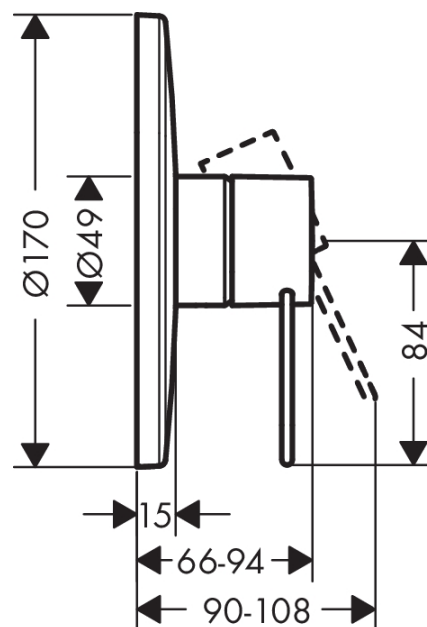

AXOR Uno

1-grebs brusearmatur til indbygning, med bøjlegreb

Overflader : børstet nikkel Art.Nr.: 38626820

Beskrivelse

Kendetegn

- tilslutningstype: indbygningsdel
- gennemstrømsmængde: 22 l/min
- keramisk kartusche
- mulighed for temperaturbegrænsning
- materiale: metal
- med lyddæmper
- Kombineres med iBox Universal 01810180
- inklusive: metalroset, greb, hylster, funktionsblok
- STA 1392

Produktdetaljer

Pris ekskl. moms	3.468,00 DKK
Pris inkl. moms *	4.335,00 DKK

Produktbillede

Måltegning

Gennemløbsdiagram