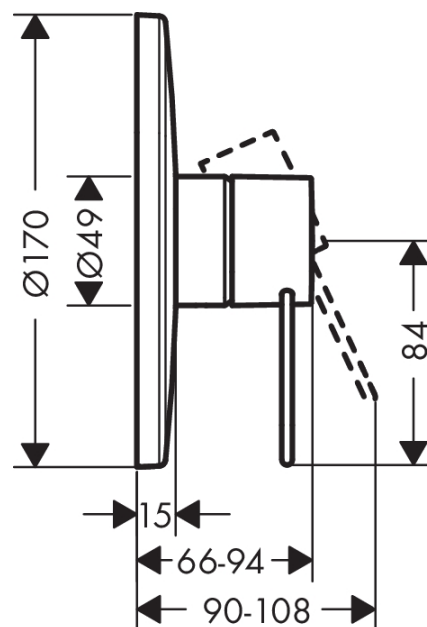

AXOR Uno

1-grebs brusearmatur til indbygning, med bøjlegreb

Overflader : krom Art.Nr.: 38626000

Beskrivelse

Kendetegn

- tilslutningstype: indbygningsdel
- gennemstrømsmængde: 22 l/min
- keramisk kartusche
- mulighed for temperaturbegrænsning
- materiale: metal
- med lyddæmper
- Kombineres med iBox Universal 01810180
- inklusive: metalroset, greb, hylster, funktionsblok
- STA 1392

Produktdetaljer

VVS-nr.	727358104
Pris ekskl. moms	2.312,00 DKK
Pris inkl. moms *	2.890,00 DKK

Produktbillede

Måltegning

Gennemløbsdiagram