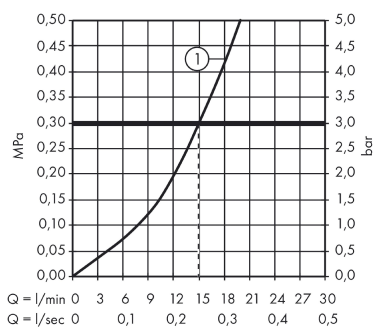

Produktdetaljer

Pris ekskl. moms	4.994,00 DKK
Pris inkl. moms *	6.242,50 DKK

Produktbillede

Måltegning

Gennemløbsdiagram

Showers outlet with 1B-resistance