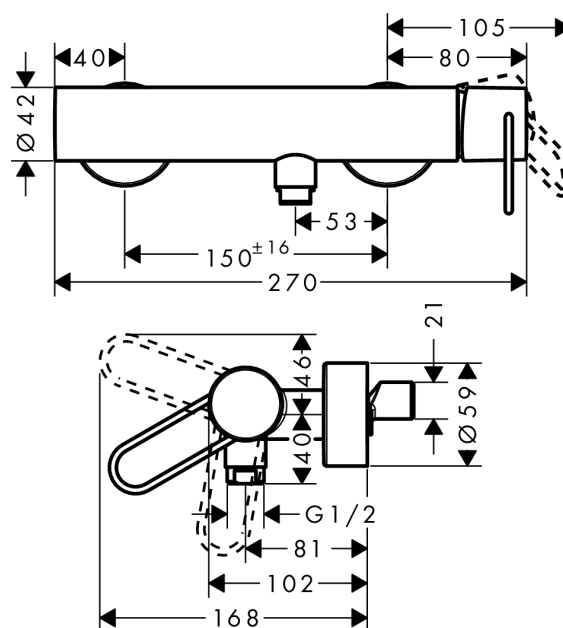

AXOR Uno

1-grebs brusearmatur med bøjlegreb

Overflader : poleret messing Art.Nr.: 38621930

Beskrivelse

Kendetegn

- tilslutningstype: S-tilslutninger
- stikmål: 150 mm ± 16 mm
- gennemstrømsmængde: 22 l/min
- keramisk kartusche
- mulighed for temperaturbegrænsning
- med kontraventil
- med lyddæmper
- slangetilslutning DN15
- inklusive: metalroset
- STA 1429

Produktdetaljer

Pris ekskl. moms	4.994,00 DKK
Pris inkl. moms *	6.242,50 DKK

Produktbillede

Måltegning

Gennemløbsdiagram

Showers outlet with 1B-resistance