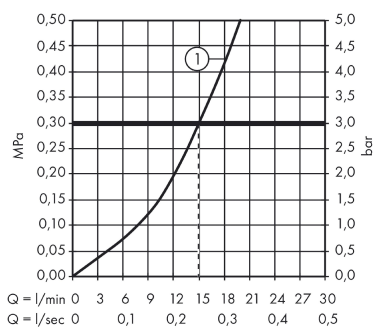

Produktdetaljer

Pris ekskl. moms	4.994,00 DKK
Pris inkl. moms *	6.242,50 DKK

Produktbillede

Måltegning

Gennemløbsdiagram

Shower outlet with 1B-resistance