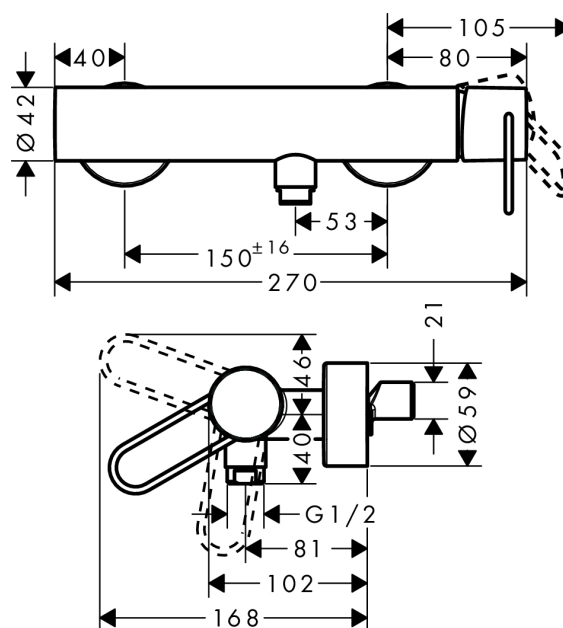

AXOR Uno

1-grebs brusearmatur med bøjlegreb

Overflader : børstet nikkel Art.Nr.: 38621820

Beskrivelse

Kendetegn

- tilslutningstype: S-tilslutninger
- stikmål: 150 mm ± 16 mm
- gennemstrømsmængde: 22 l/min
- keramisk kartusche
- mulighed for temperaturbegrænsning
- med kontraventil
- med lyddæmper
- slangetilslutning DN15
- inklusive: metalroset
- STA 1429

Produktdetaljer

Pris ekskl. moms	4.994,00 DKK
Pris inkl. moms *	6.242,50 DKK

Produktbillede

Måltegning

Gennemløbsdiagram

Shower outlet with 1B-resistance