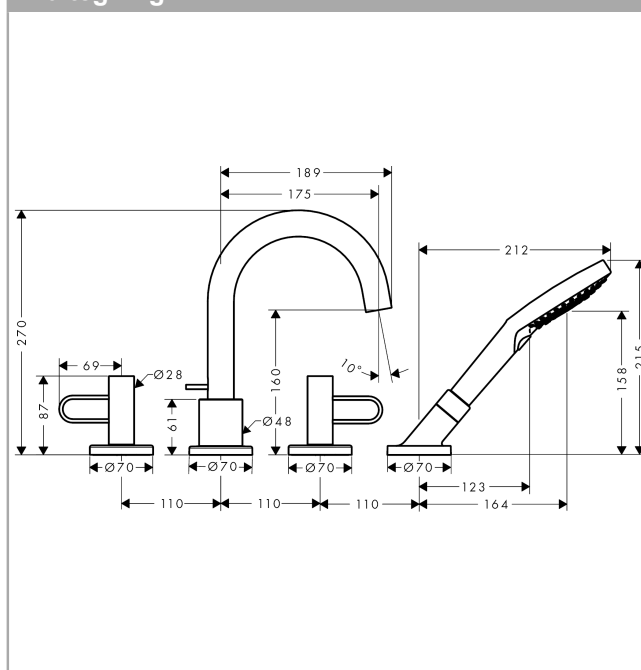

AXOR Uno

4-huls karmatur til karkant, med bøjlegreb

Overflader : børstet nikkel Art.Nr.: 38445820

Beskrivelse

Kendetegn

- tilslutningstype: indbygningsdel
- normalstråle og brusestråle
- gennemstrømsmængde: 22 l/min
- med keramiske ventiler varm/kold 90°
- maksimal udtrækningslængde håndbruser: 1,10 m
- bruserholder integreret
- inklusive: greb, roset, omskifter, kartud

Produktdetaljer

Pris ekskl. moms

11.791,00 DKK

Pris inkl. moms *

14.738,75 DKK

Teknologi

Produktbillede

Måltegning

Gennemløbsdiagram

① Håndbruser
② Kartud