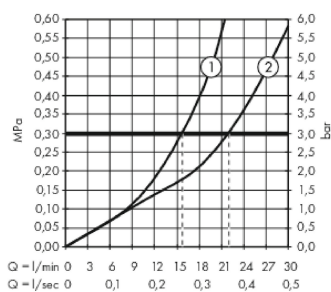

Gennemløbsdiagram