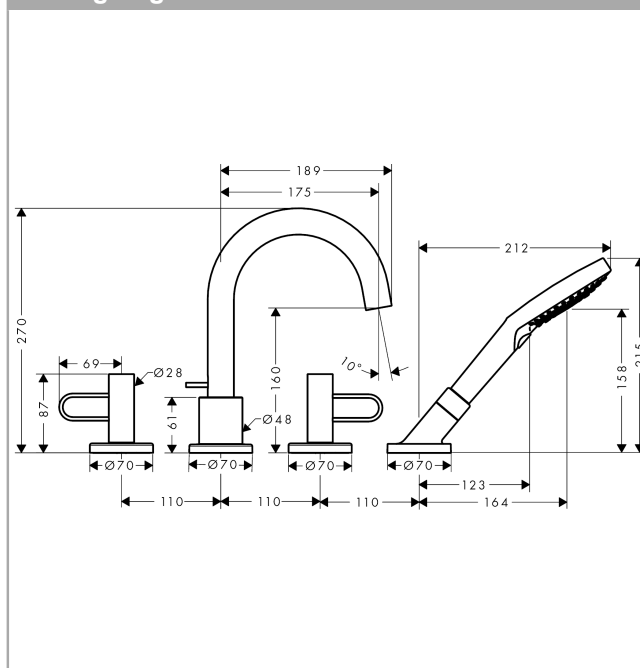

AXOR Uno

4-huls karmatur til karkant, med bøjlegreb

Overflader : krom Art.Nr.: 38445000

Beskrivelse

Kendetegn

- tilslutningstype: indbygningsdel
- normalstråle og brusestråle
- gennemstrømsmængde: 22 l/min
- med keramiske ventiler varm/kold 90°
- maksimal udtrækningslængde håndbruser: 1,10 m
- bruserholder integreret
- inklusive: greb, roset, omskifter, kartud

Produktdetaljer

Pris ekskl. moms 7.861,00 DKK

Pris inkl. moms * 9.826,25 DKK

Teknologi

Produktbillede

Måltegning

Gennemløbsdiagram