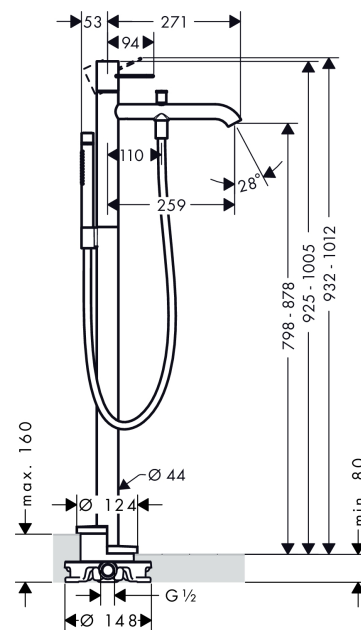

##### Kendetegn

- fremspring 259 mm
- med roset
- tilslutningstype: indbygningsdel
- normalstråle og brusestråle
- gennemstrømsmængde: 20 l/min
- keramisk kartusche
- mulighed for temperaturbegrænsning
- med automatisk tilbagestilling
- kontraventil
- bruserholder integreret
- Kombineres med indbygningsdel 10452180 og lækagesikringer 96362000

#### Måltegning