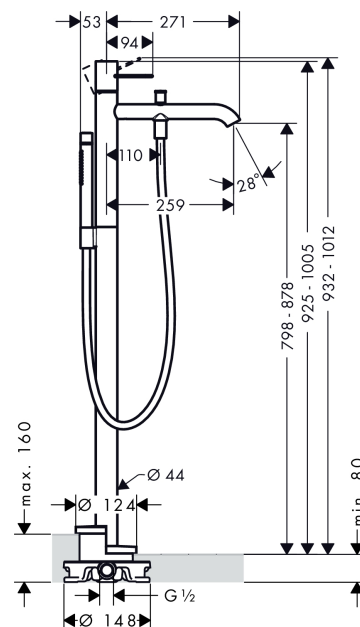

AXOR Uno

1-grebs karsøjle med bøjlegreb til gulvmontering

Overflader : børstet nikkel Art.Nr.: 38442820

Beskrivelse

Kendetegn

- fremspring 259 mm
- med roset
- tilslutningstype: indbygningsdel
- normalstråle og brusestråle
- gennemstrømsmængde: 20 l/min
- keramisk kartusche
- mulighed for temperaturbegrænsning
- med automatisk tilbagestilling
- kontraventil
- bruserholder integreret
- Kombineres med indbygningsdel 10452180 og lækagesikringer 96362000

Produktdetaljer

Pris ekskl. moms 22.194,00 DKK

Pris inkl. moms * 27.742,50 DKK

Teknologi

Produktbillede

Måltegning

Gennemløbsdiagram

① Håndbruser
② Kartud