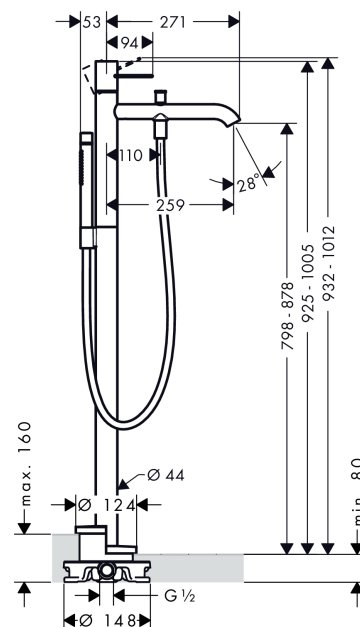

##### Kendetegn

- fremspring 259 mm
- med roset
- tilslutningstype: indbygningsdel
- normalstråle og brusestråle
- gennemstrømsmængde: 20 l/min
- keramisk kartusche
- mulighed for temperaturbegrænsning
- med automatisk tilbagestilling
- kontraventil
- bruserholder integreret
- Kombineres med indbygningsdel 10452180 og lækagesikringer 96362000

#### Måltegning