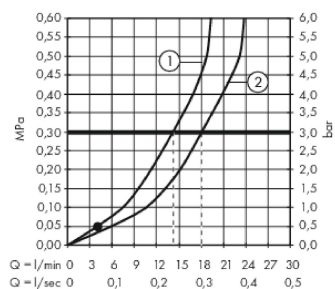

Produktdetaljer

Pris ekskl. moms 11.791,00 DKK

Pris inkl. moms * 14.738,75 DKK

Teknologi

Produktbillede

Måltegning

Gennemløbsdiagram

- ① Håndbruser
- ② Kartud