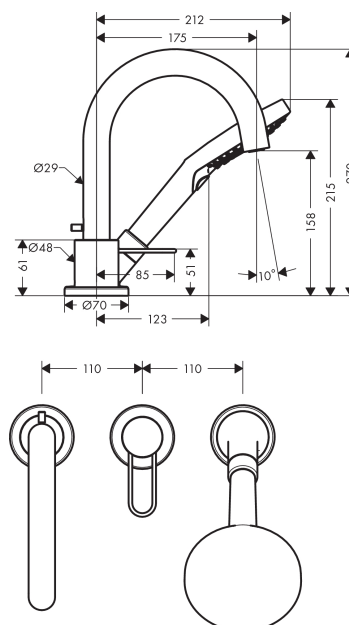

AXOR Uno

3-huls karmatur med bøjlegreb til karkant

Overflader : poleret messing Art.Nr.: 38436930

Beskrivelse

Kendetegn

- fremspring 175 mm
- tilslutningstype: indbygningsdel
- normalstråle og brusestråle
- gennemstrømsmængde: 22 l/min
- keramisk kartusche
- mulighed for temperaturbegrænsning
- maksimal udtrækningslængde håndbruser: 1,10 m
- bruserholder integreret
- inklusive: greb, roset, omskifter, kartud, keramisk kartusche

Produktdetaljer

Pris ekskl. moms 11.791,00 DKK

Pris inkl. moms * 14.738,75 DKK

Teknologi

Produktbillede

Måltegning

Gennemløbsdiagram

- ① Håndbruser
- ② Kartud