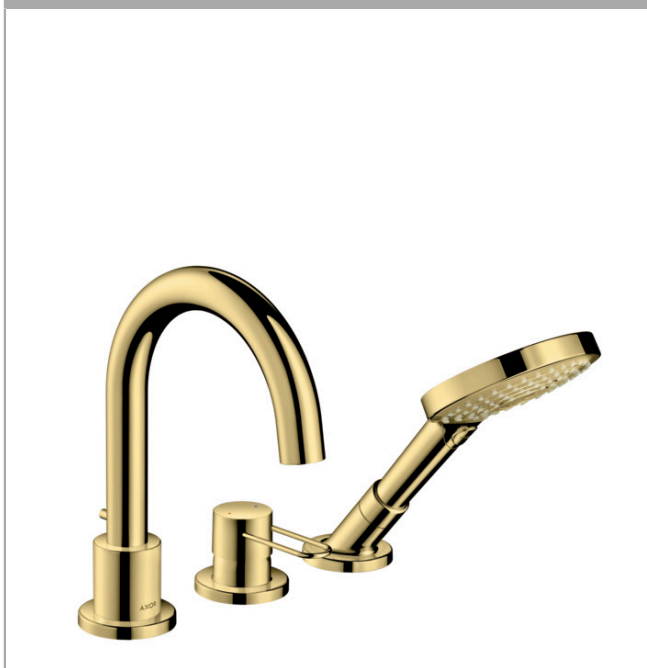

AXOR Uno

3-huls karmatur med bøjlegreb til karkant

Overflader : poleret messing Art.Nr.: 38436930

Beskrivelse

Kendetegn

- fremspring 175 mm
- tilslutningstype: indbygningsdel
- normalstråle og brusestråle
- gennemstrømsmængde: 22 l/min
- keramisk kartusche
- mulighed for temperaturbegrænsning
- maksimal udtrækningslængde håndbruser: 1,10 m
- bruserholder integreret
- inklusive: greb, roset, omskifter, kartud, keramisk kartusche

Produktdetaljer

Pris ekskl. moms 11.791,00 DKK

Pris inkl. moms * 14.738,75 DKK

Teknologi

Produktbillede