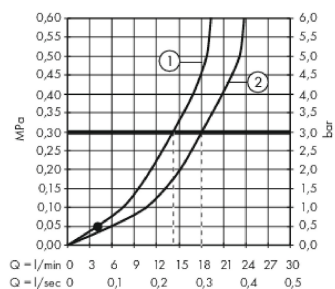

Gennemløbsdiagram