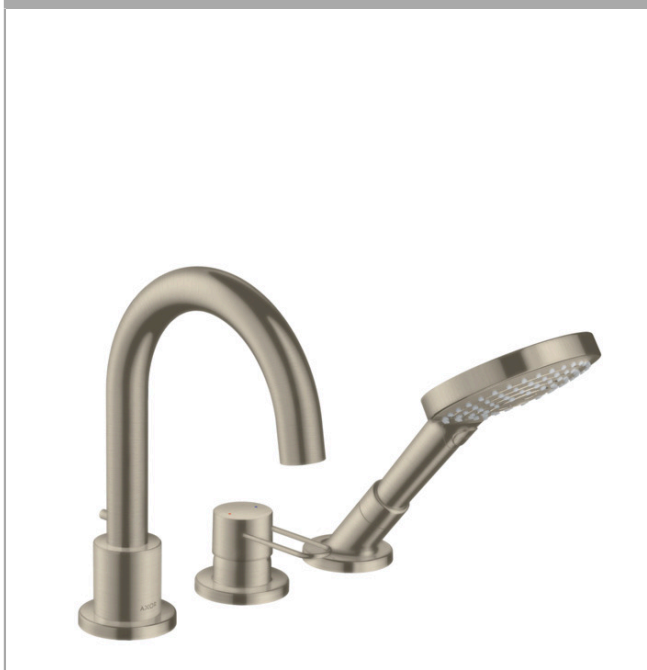

AXOR Uno

3-huls karmatur med bøjlegreb til karkant

Overflader : børstet nikkel Art.Nr.: 38436820

Beskrivelse

Kendetegn

- fremspring 175 mm
- tilslutningstype: indbygningsdel
- normalstråle og brusestråle
- gennemstrømsmængde: 22 l/min
- keramisk kartusche
- mulighed for temperaturbegrænsning
- maksimal udtrækningslængde håndbruser: 1,10 m
- bruserholder integreret
- inklusive: greb, roset, omskifter, kartud, keramisk kartusche

Produktdetaljer

Pris ekskl. moms

11.791,00 DKK

Pris inkl. moms *

14.738,75 DKK

Teknologi

Produktbillede