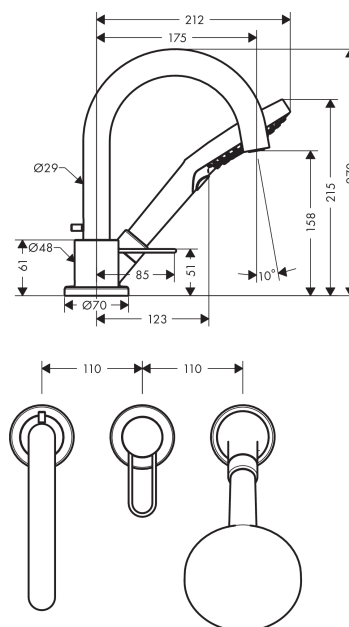

AXOR Uno

3-huls karmatur med bøjlegreb til karkant

Overflader : børstet nikkel Art.Nr.: 38436820

Beskrivelse

Kendetegn

- fremspring 175 mm
- tilslutningstype: indbygningsdel
- normalstråle og brusestråle
- gennemstrømsmængde: 22 l/min
- keramisk kartusche
- mulighed for temperaturbegrænsning
- maksimal udtrækningslængde håndbruser: 1,10 m
- bruserholder integreret
- inklusive: greb, roset, omskifter, kartud, keramisk kartusche

Produktdetaljer

Pris ekskl. moms

11.791,00 DKK

Pris inkl. moms *

14.738,75 DKK

Teknologi

Produktbillede

Måltegning

Gennemløbsdiagram

① Håndbruser
② Kartud