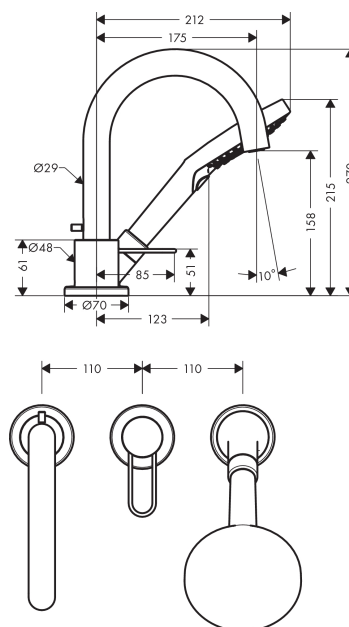

### Kendetegn

- fremspring 175 mm
- tilslutningstype: indbygningsdel
- normalstråle og brusestråle
- gennemstrømsmængde: 22 l/min
- keramisk kartusche
- mulighed for temperaturbegrænsning
- maksimal udtrækningslængde håndbruser: 1,10 m
- bruserholder integreret
- inklusive: greb, roset, omskifter, kartud, keramisk kartusche

## Måltegning