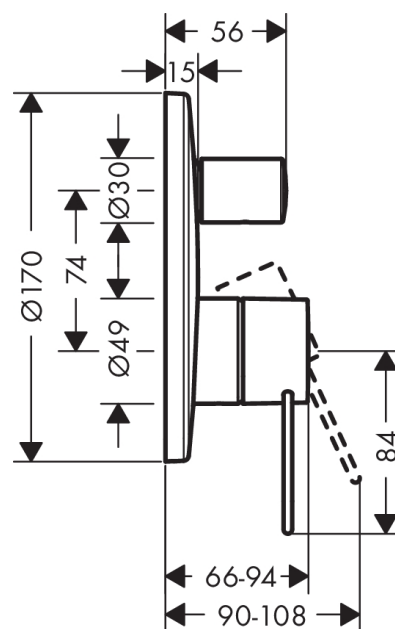

AXOR Uno

1-grebs kar-/brusearmatur med omskifter, med bøjlegreb

Overflader : poleret messing Art.Nr.: 38426930

Beskrivelse

Kendetegn

- tilslutningstype: indbygningsdel
- keramisk kartusche
- mulighed for temperaturbegrænsning
- med automatisk tilbagestilling
- med lyddæmper
- Monteres med iBox universal 01810180
- inklusive: metalroset, greb, hylster, omskifter, funktionsblok
- STA 1392

Produktdetaljer

| | |
|-------------------|--------------|
| Pris ekskl. moms | 4.023,00 DKK |
| Pris inkl. moms * | 5.028,75 DKK |

Produktbillede

Måltegning

Gennemløbsdiagram