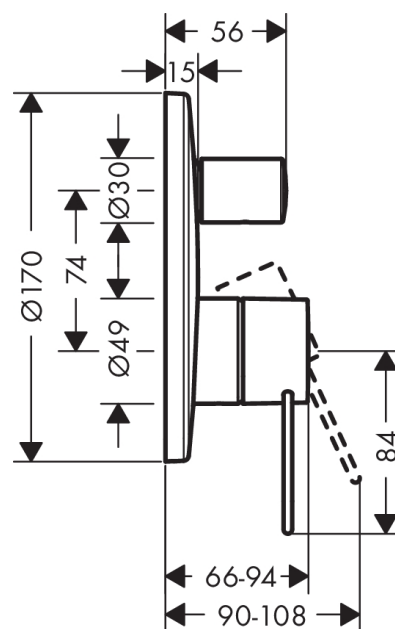

AXOR Uno

1-grebs kar-/brusearmatur med omskifter, med bøjlegreb

Overflader : børstet nikkel Art.Nr.: 38426820

Beskrivelse

Kendetegn

- tilslutningstype: indbygningsdel
- keramisk kartusche
- mulighed for temperaturbegrænsning
- med automatisk tilbagestilling
- med lyddæmper
- Monteres med iBox universal 01810180
- inklusive: metalroset, greb, hylster, omskifter, funktionsblok
- STA 1392

Produktdetaljer

Pris ekskl. moms	4.023,00 DKK
Pris inkl. moms *	5.028,75 DKK

Produktbillede

Måltegning

Gennemløbsdiagram