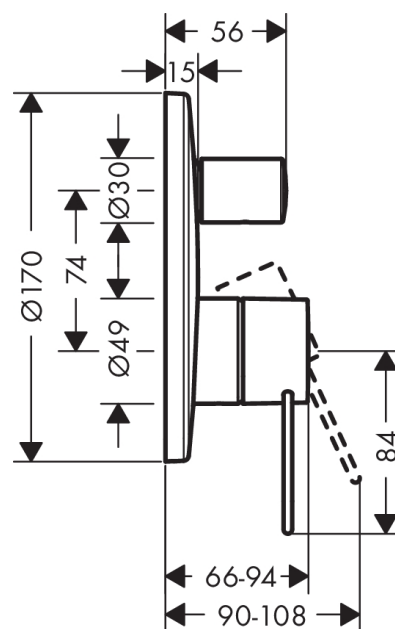

AXOR Uno

1-grebs kar-/brusearmatur med omskifter, med bøjlegreb

Overflader : krom Art.Nr.: 38426000

Beskrivelse

Kendetegn

- tilslutningstype: indbygningsdel
- keramisk kartusche
- mulighed for temperaturbegrænsning
- med automatisk tilbagestilling
- med lyddæmper
- Monteres med iBox universal 01810180
- inklusive: metalroset, greb, hylster, omskifter, funktionsblok
- STA 1392

Produktdetaljer

VVS-nr.	727359104
Pris ekskl. moms	2.682,00 DKK
Pris inkl. moms *	3.352,50 DKK

Produktbillede

Måltegning

Gennemløbsdiagram