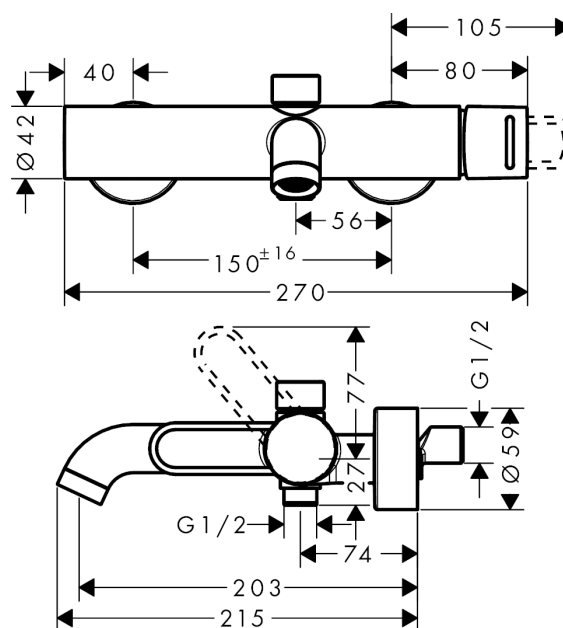

##### Kendetegn

- fremspring 203 mm
- tilslutningstype: S-tilslutninger
- stikmål: 150 mm ± 16 mm
- normalstråle
- gennemstrømsmængde: 22 l/min
- keramisk kartusche
- mulighed for temperaturbegrænsning
- med automatisk tilbagestilling
- kontraventil
- med lyddæmper
- ingen bruserholder integreret
- inklusive: metalroset
- STA 1429

#### Måltegning