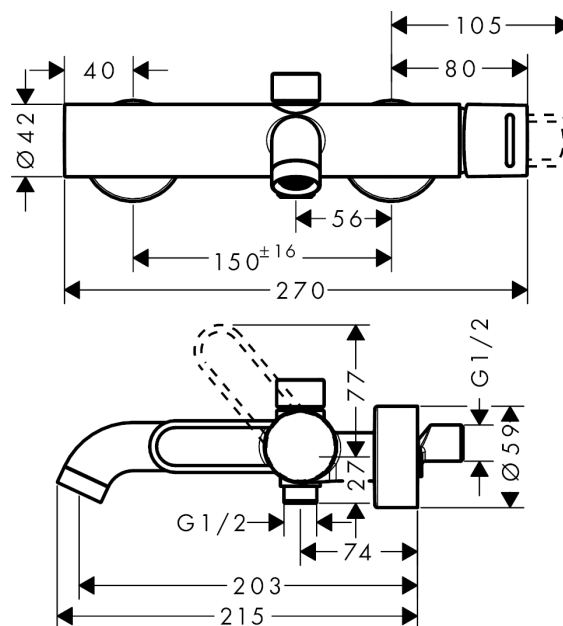

AXOR Uno

1-grebs kar-/brusearmatur med bøjlegreb

Overflader : krom Art.Nr.: 38421000

Beskrivelse

Kendetegn

- fremspring 203 mm
- tilslutningstype: S-tilslutninger
- stikmål: 150 mm ± 16 mm
- normalstråle
- gennemstrømsmængde: 22 l/min
- keramisk kartusche
- mulighed for temperaturbegrænsning
- med automatisk tilbagestilling
- kontraventil
- med lyddæmper
- ingen bruserholder integreret
- inklusive: metalroset
- STA 1429

Produktdetaljer

VVS-nr.	726933104
Pris ekskl. moms	4.069,00 DKK
Pris inkl. moms *	5.086,25 DKK

Teknologi

Produktbillede

Måltegning

AXOR Uno

1-grebs kar-/brusearmatur med bøjlegreb

Overflader : krom Art.Nr.: 38421000

Gennemløbsdiagram