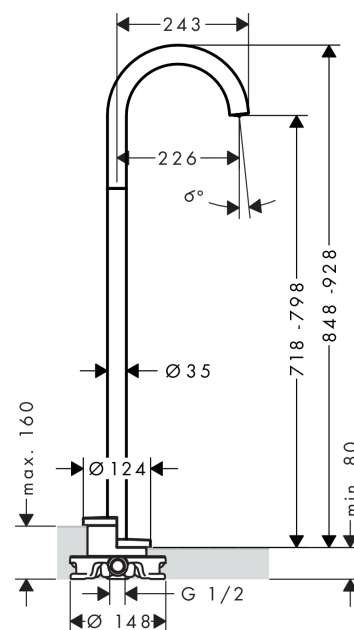

AXOR Uno

Kartud, gulvmonteret, buet

Overflader : poleret messing Art.Nr.: 38412930

Beskrivelse

Kendetegn

- tilslutningstype: indbygningsdel
- fremspring 226 mm
- fritstående montering
- gennemstrømsmængde: 20 l/min
- stråletype: normalstråle
- Kombineres med indbygningsdel 10452180 og lækagesikringer 96362000

Produktdetaljer

Pris ekskl. moms 13.594,00 DKK

Pris inkl. moms * 16.992,50 DKK

Teknologi

Produktbillede

Måltegning

Gennemløbsdiagram