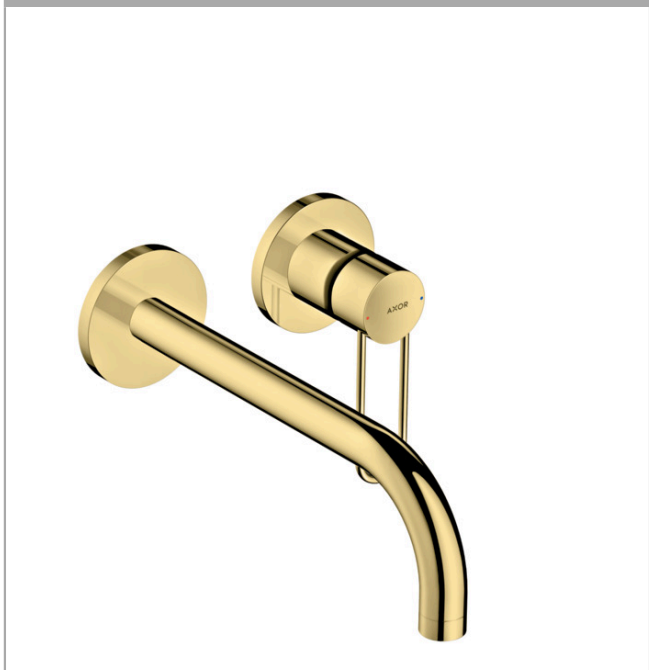

AXOR Uno

2-huls håndvaskarmatur med bøjlegreb til vægmontering, 225 mm tud

Overflader : poleret messing Art.Nr.: 38122930

Beskrivelse

Kendetegn

- greb til montering til højre eller venstre
- fremspring 225 mm
- normalstråle
- gennemstrømsmængde: 5 l/min
- keramisk kartusche
- mulighed for temperaturbegrænsning
- siventil, der ikke kan lukkes
- kombineres med indbygningsdel 13623180 og lækagesikringer 96362000

Produktdetaljer

Pris ekskl. moms 4.857,00 DKK

Pris inkl. moms * 6.071,25 DKK

Teknologi

Produktbillede