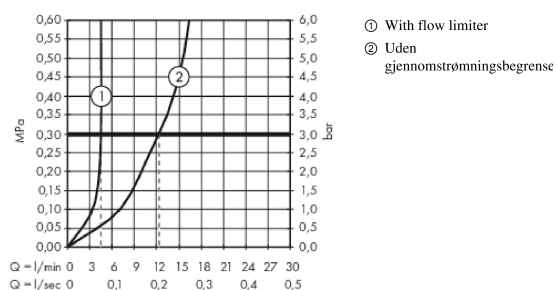

Gennemløbsdiagram