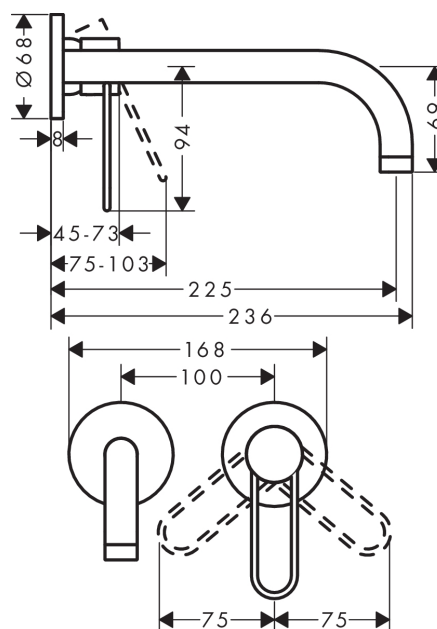

#### Kendetegn

- greb til montering til højre eller venstre
- fremspring 225 mm
- normalstråle
- gennemstrømsmængde: 5 l/min
- keramisk kartusche
- mulighed for temperaturbegrænsning
- siventil, der ikke kan lukkes
- kombineres med indbygningsdel 13623180 og lækagesikringer 96362000

### Måltegning