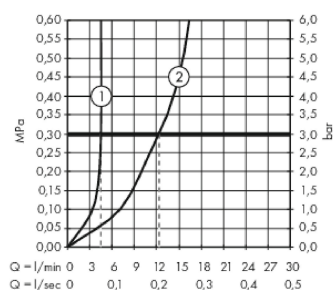

Produktdetaljer

Pris ekskl. moms 4.857,00 DKK

Pris inkl. moms * 6.071,25 DKK

Teknologi

Produktbillede

Måltegning

Gennemløbsdiagram

- ① With flow limiter
- ② Uden gennemstrømsbegrænsning