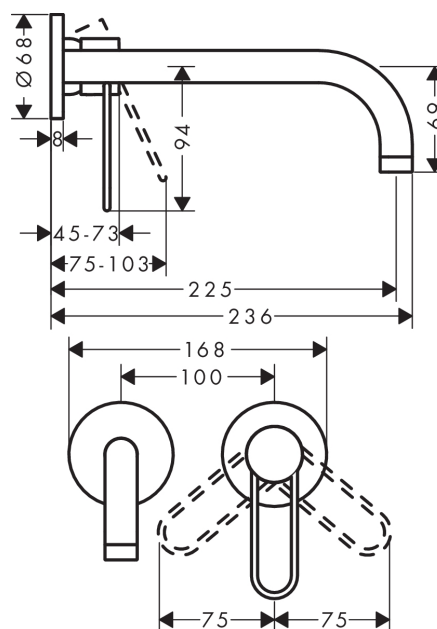

AXOR Uno

2-huls håndvaskarmatur med bøjlegreb til vægmontering, 225 mm tud

Overflader : børstet nikkel Art.Nr.: 38122820

Beskrivelse

Kendetegn

- greb til montering til højre eller venstre
- fremspring 225 mm
- normalstråle
- gennemstrømsmængde: 5 l/min
- keramisk kartusche
- mulighed for temperaturbegrænsning
- siventil, der ikke kan lukkes
- kombineres med indbygningsdel 13623180 og lækagesikringer 96362000

Produktdetaljer

Pris ekskl. moms 4.857,00 DKK

Pris inkl. moms * 6.071,25 DKK

Teknologi

Produktbillede

Måltegning

Gennemløbsdiagram

- ① With flow limiter
- ② Uden gennemstrømsbegrænsning

AXOR Uno

2-huls håndvaskarmatur med bøjlegreb til vægmontering, 225 mm tud

Overflader : børstet nikkel Art.Nr.: 38122820

Monteringseksempel