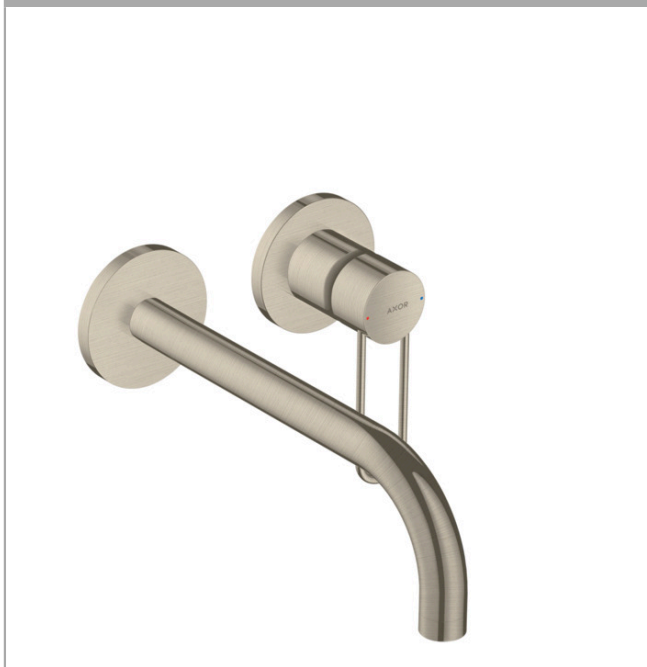

AXOR Uno

2-huls håndvaskarmatur med bøjlegreb til vægmontering, 225 mm tud

Overflader : børstet nikkel Art.Nr.: 38122820

Beskrivelse

Kendetegn

- greb til montering til højre eller venstre
- fremspring 225 mm
- normalstråle
- gennemstrømsmængde: 5 l/min
- keramisk kartusche
- mulighed for temperaturbegrænsning
- siventil, der ikke kan lukkes
- kombineres med indbygningsdel 13623180 og lækagesikringer 96362000

Produktdetaljer

Pris ekskl. moms 4.857,00 DKK

Pris inkl. moms * 6.071,25 DKK

Teknologi

Produktbillede