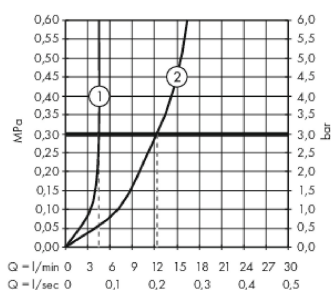

Gennemløbsdiagram

- ① With flow limiter
- ② Uden gennemstrømsbegrænsning