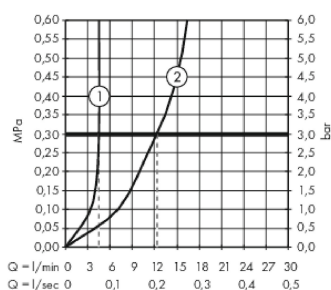

Produktdetaljer

Pris ekskl. moms

4.659,00 DKK

Pris inkl. moms *

5.823,75 DKK

Teknologi

Produktbillede

Måltegning

Gennemløbsdiagram

- ① With flow limiter
- ② Uden gennemstrømsbegrænsning