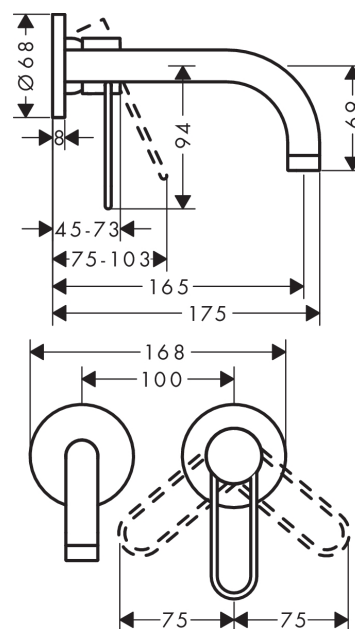

AXOR Uno

2-huls håndvaskarmatur med bøjlegreb til vægmontering, 165 mm tud

Overflader : poleret messing Art.Nr.: 38121930

Beskrivelse

Kendetegn

- greb til montering til højre eller venstre
- fremspring 165 mm
- normalstråle
- gennemstrømsmængde: 5 l/min
- keramisk kartusche
- mulighed for temperaturbegrænsning
- siventil, der ikke kan lukkes
- kombineres med indbygningsdel 13623180 og lækagesikringer 96362000

Produktdetaljer

Pris ekskl. moms

4.659,00 DKK

Pris inkl. moms *

5.823,75 DKK

Teknologi

Produktbillede

Måltegning

Gennemløbsdiagram

- ① With flow limiter
- ② Uden gennemstrømsbegrænsning