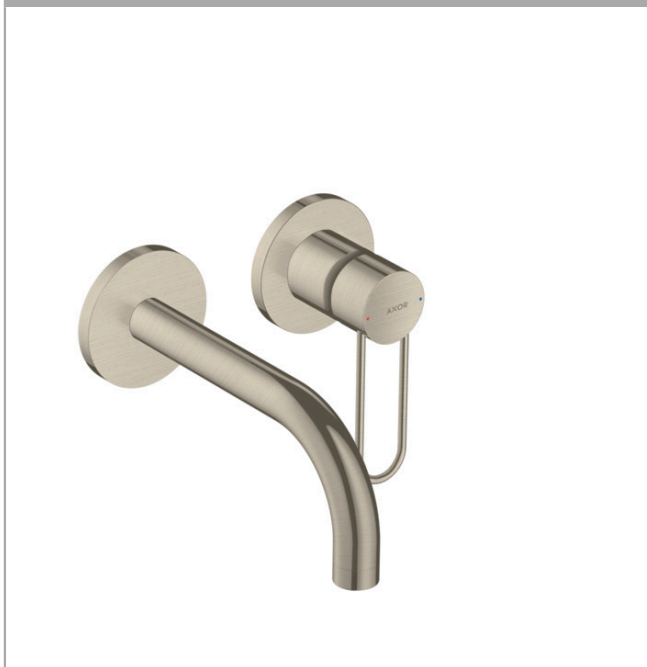

AXOR Uno

2-huls håndvaskarmatur med bøjlegreb til vægmontering, 165 mm tud

Overflader : børstet nikkel Art.Nr.: 38121820

Beskrivelse

Kendetegn

- greb til montering til højre eller venstre
- fremspring 165 mm
- normalstråle
- gennemstrømsmængde: 5 l/min
- keramisk kartusche
- mulighed for temperaturbegrænsning
- siventil, der ikke kan lukkes
- kombineres med indbygningsdel 13623180 og lækagesikringer 96362000

Produktdetaljer

Pris ekskl. moms 4.659,00 DKK

Pris inkl. moms * 5.823,75 DKK

Teknologi

Produktbillede