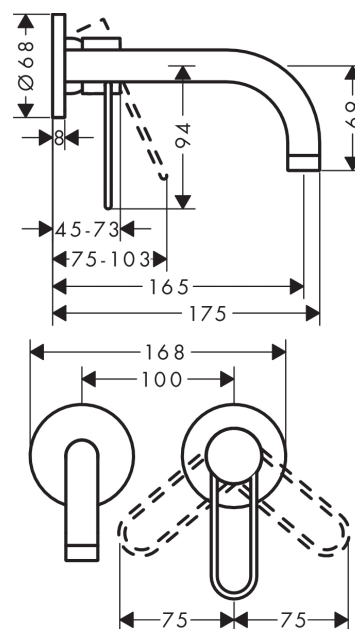

#### Kendetegn

- greb til montering til højre eller venstre
- fremspring 165 mm
- normalstråle
- gennemstrømsmængde: 5 l/min
- keramisk kartusche
- mulighed for temperaturbegrænsning
- siventil, der ikke kan lukkes
- kombineres med indbygningsdel 13623180 og lækagesikringer 96362000

### Måltegning