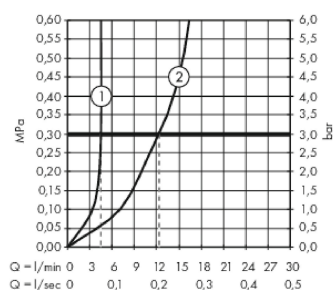

Gennemløbsdiagram

- ① With flow limiter
- ② Uden gennemstrømsbegrænsning