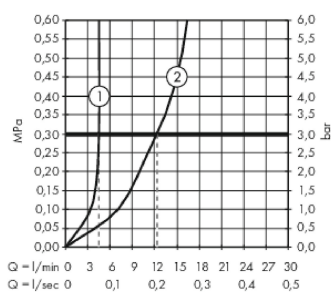

Produktdetaljer

VVS-nr.	702481304
Pris ekskl. moms	3.106,00 DKK
Pris inkl. moms *	3.882,50 DKK

Teknologi

Produktbillede

Måltegning

Gennemløbsdiagram

- ① With flow limiter
- ② Uden gennemstrømsbegrænsning