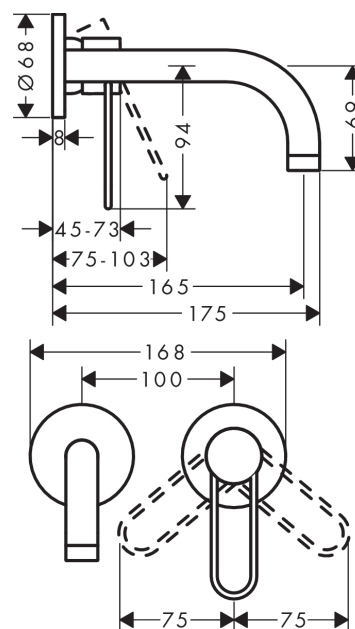

AXOR Uno

2-huls håndvaskarmatur med bøjlegreb til vægmontering, 165 mm tud

Overflader : krom Art.Nr.: 38121000

Beskrivelse

Kendetegn

- greb til montering til højre eller venstre
- fremspring 165 mm
- normalstråle
- gennemstrømsmængde: 5 l/min
- keramisk kartusche
- mulighed for temperaturbegrænsning
- siventil, der ikke kan lukkes
- kombineres med indbygningsdel 13623180 og lækagesikringer 96362000

Produktdetaljer

VVS-nr.	702481304
Pris ekskl. moms	3.106,00 DKK
Pris inkl. moms *	3.882,50 DKK

Teknologi

Produktbillede

Måltegning

Gennemløbsdiagram

- ① With flow limiter
- ② Uden gennemstrømsbegrænsning