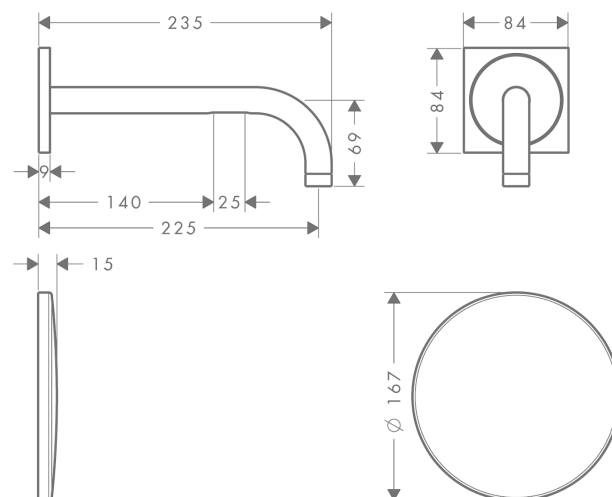

AXOR Uno

Elektronisk håndvaskarmatur til indbygning, 225 mm tud

Overflader : krom Art.Nr.: 38120000

Beskrivelse

Kendetegn

- fremspring 225 mm
- infrarød sensorteknik
- 230 V-nettilslutning
- temperatur justerbar via iBox
- manuelt vandstop til rengøring
- tyverisikret perlator
- rækkevidde for infrarødsensorerne justerbar (2 indstillinger)
- automatisk omgivelsestilpasning af infrarødsensorerne
- normalstråle
- gennemstrømsmængde 5 l/min
- smudsfangsi i tilslutningsslangerne
- vær for optimal funktion opmærksom på en mindsteafstand fra midte udløb til bagerste håndvaskkant på 140 mm
- inklusive: roset, tud, roset til iBox, Trafo 6V / 6 Watt
- Kombineres med indbygningsdel 16180180 og lækagesikringer 96363000
- GDV 04/00120
- ETA VA 1.42/20197
- STA 1428

Produktdetaljer

VVS-nr.	704115304
Pris ekskl. moms	7.579,00 DKK
Pris inkl. moms *	9.473,75 DKK

Teknologi

Produktbillede

Måltegning

AXOR Uno

Elektronisk håndvaskarmatur til indbygning, 225 mm tud

Overflader : krom Art.Nr.: 38120000

Gennemløbsdiagram

AXOR Uno
Elektronisk håndvaskarmatur til indbygning, 225 mm tud
 Overflader : krom Art.Nr.: 38120000

Monteringseksempel

DIN VDE 0100 Teil 701 / IEC 60364-7-701

- 0, 1, 2 = Schutzbereich
- 0, 1, 2 = Zone de protection
- 0, 1, 2 = Protected area
- 0, 1, 2 = Zona protetta
- 0, 1, 2 = Área protegida
- 0, 1, 2 = Veiligheidszone
- 0, 1, 2 = Beskyttelsesklasse
- 0, 1, 2 = Área de protecção
- 0, 1, 2 = Strefa ochronna
- 0, 1, 2 = Chráněná oblast
- 0, 1, 2 = Ochranná oblasť
- 0, 1, 2 = 保护区
- 0, 1, 2 = Защитная зона
- 0, 1, 2 = Biztonsági zóna
- 0, 1, 2 = Suoja-alue
- 0, 1, 2 = Skyddsområde
- 0, 1, 2 = Saugos zona
- 0, 1, 2 = Zaštitno područje
- 0, 1, 2 = Koruma bölgesi
- 0, 1, 2 = Domeniu de protecție
- 0, 1, 2 = Εύρος προστασίας
- 0, 1, 2 = Zaštitno območje
- 0, 1, 2 = Kaitse ulatus
- 0, 1, 2 = Aizsardzības zona
- 0, 1, 2 = Zaštitno područje
- 0, 1, 2 = Beskyttelseszone
- 0, 1, 2 = Диапазон на защита
- 0, 1, 2 = Zona e mbrojtjes.
- 0, 1, 2 = منطقة حماية