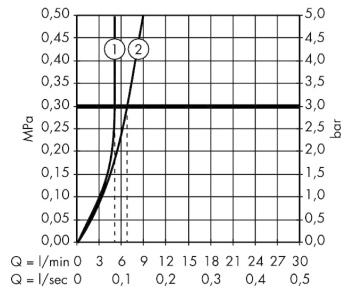

Gennemløbsdiagram

AXOR Uno
Elektronisk håndvaskarmatur til indbygning, 225 mm tud
 Overflader : krom Art.Nr.: 38120000

Monteringseksempel

DIN VDE 0100 Teil 701 / IEC 60364-7-701

- 0, 1, 2 = Schutzbereich
- 0, 1, 2 = Zone de protection
- 0, 1, 2 = Protected area
- 0, 1, 2 = Zona protetta
- 0, 1, 2 = Área protegida
- 0, 1, 2 = Veiligheidszone
- 0, 1, 2 = Beskyttelsesklasse
- 0, 1, 2 = Área de protecção
- 0, 1, 2 = Strefa ochronna
- 0, 1, 2 = Chráněná oblast
- 0, 1, 2 = Ochranná oblasť
- 0, 1, 2 = 保护区
- 0, 1, 2 = Защитная зона
- 0, 1, 2 = Biztonsági zóna
- 0, 1, 2 = Suoja-alue
- 0, 1, 2 = Skyddsområde
- 0, 1, 2 = Saugos zona
- 0, 1, 2 = Zaštitno područje
- 0, 1, 2 = Koruma bölgesi
- 0, 1, 2 = Domeniu de protecție
- 0, 1, 2 = Εύρος προστασίας
- 0, 1, 2 = Zaštitno območje
- 0, 1, 2 = Kaitse ulatus
- 0, 1, 2 = Aizsardzības zona
- 0, 1, 2 = Zaštitno područje
- 0, 1, 2 = Beskyttelseszone
- 0, 1, 2 = Диапазон на защита
- 0, 1, 2 = Zona e mbrojtjes.
- 0, 1, 2 = منطقة حماية