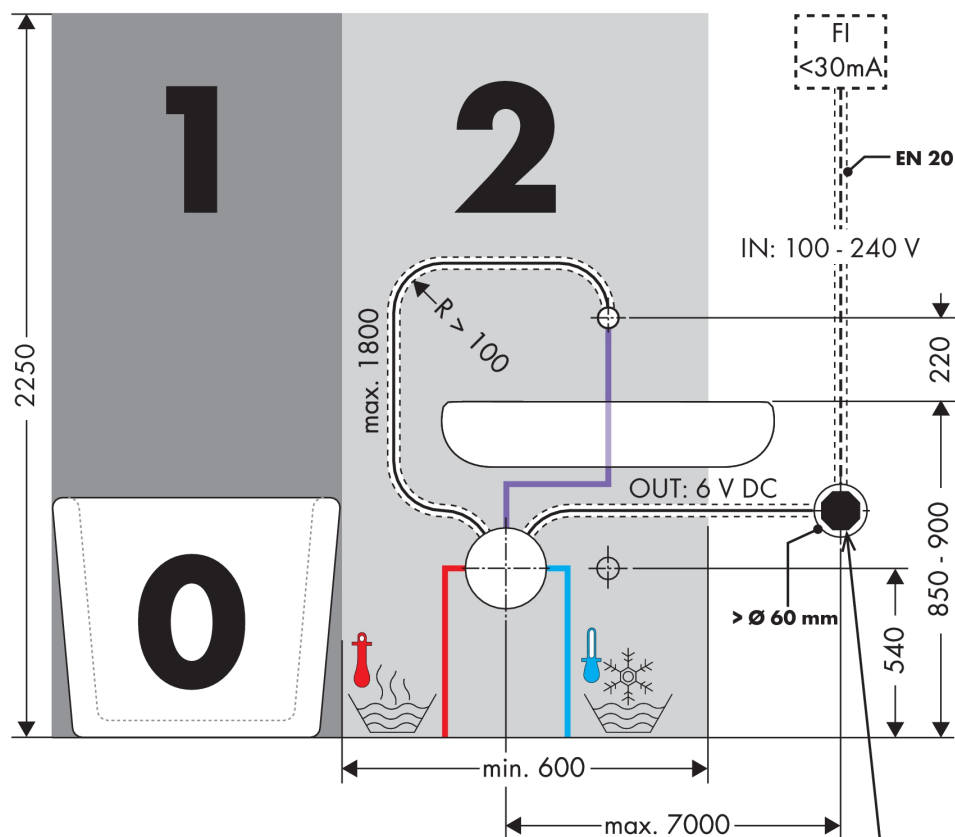

AXOR Uno

Elektronisk håndvaskarmatur til indbygning, 225 mm tud

Overflader : krom Art.Nr.: 38120000

Beskrivelse

Kendetegn

- fremspring 225 mm
- infrarød sensorteknik
- 230 V-nettilslutning
- temperatur justerbar via iBox
- manuelt vandstop til rengøring
- tyverisikret perlator
- rækkevidde for infrarødsensorerne justerbar (2 indstillinger)
- automatisk omgivelsestilpasning af infrarødsensorerne
- normalstråle
- gennemstrømsmængde 5 l/min
- smudsfangsi i tilslutningsslangerne
- vær for optimal funktion opmærksom på en mindsteafstand fra midte udløb til bagerste håndvaskkant på 140 mm
- inklusive: roset, tud, roset til iBox, Trafo 6V / 6 Watt
- Kombineres med indbygningsdel 16180180 og lækagesikringer 96363000
- GDV 04/00120
- ETA VA 1.42/20197
- STA 1428

Produktdetaljer

VVS-nr.	704115304
Pris ekskl. moms	7.579,00 DKK
Pris inkl. moms *	9.473,75 DKK

Teknologi

Produktbillede

Måltegning

AXOR Uno

Elektronisk håndvaskarmatur til indbygning, 225 mm tud

Overflader : krom Art.Nr.: 38120000

Gennemløbsdiagram

AXOR Uno
Elektronisk håndvaskarmatur til indbygning, 225 mm tud
 Overflader : krom Art.Nr.: 38120000

Monteringseksempel

DIN VDE 0100 Teil 701 / IEC 60364-7-701

- 0, 1, 2 = Schutzbereich
- 0, 1, 2 = Zone de protection
- 0, 1, 2 = Protected area
- 0, 1, 2 = Zona protetta
- 0, 1, 2 = Área protegida
- 0, 1, 2 = Veiligheidszone
- 0, 1, 2 = Beskyttelsesklasse
- 0, 1, 2 = Área de protecção
- 0, 1, 2 = Strefa ochronna
- 0, 1, 2 = Chráněná oblast
- 0, 1, 2 = Ochranná oblasť
- 0, 1, 2 = 保护区
- 0, 1, 2 = Защитная зона
- 0, 1, 2 = Biztonsági zóna
- 0, 1, 2 = Suoja-alue
- 0, 1, 2 = Skyddsområde
- 0, 1, 2 = Saugos zona
- 0, 1, 2 = Zaštitno područje
- 0, 1, 2 = Koruma bölgesi
- 0, 1, 2 = Domeniu de protecție
- 0, 1, 2 = Εύρος προστασίας
- 0, 1, 2 = Zaštitno območje
- 0, 1, 2 = Kaitse ulatus
- 0, 1, 2 = Aizsardzības zona
- 0, 1, 2 = Zaštitno područje
- 0, 1, 2 = Beskyttelseszone
- 0, 1, 2 = Диапазон на защита
- 0, 1, 2 = Zona e mbrojtjes.
- 0, 1, 2 = منطقة حماية