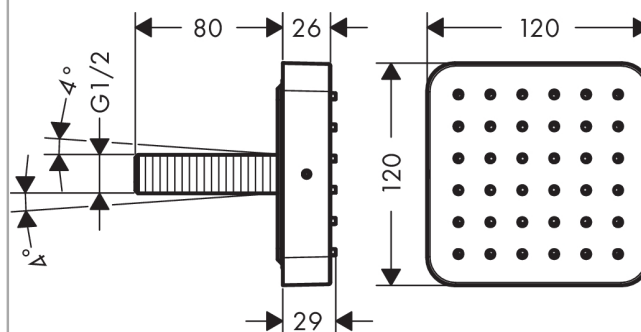

Måltegning