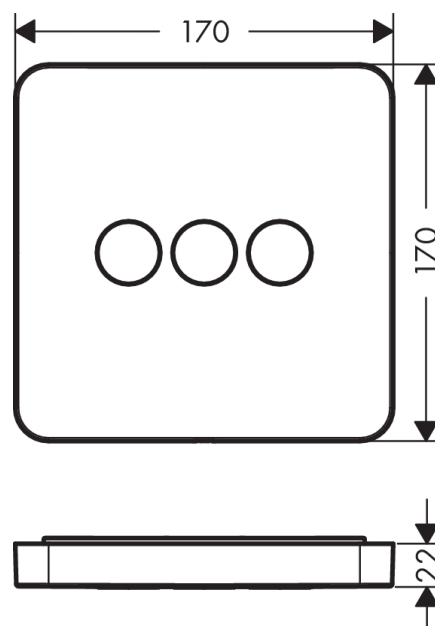

Måltegning