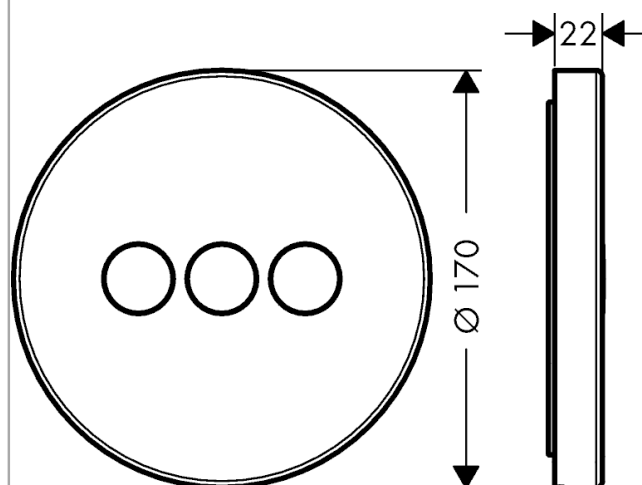

Måltegning